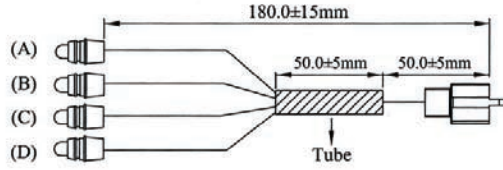

## PDA WIRING GUIDE

### PDA DIMENSIONS AND WIRE COLOR KEY:

A	Dark Blue (+)
	Black (-)
B	Light Green (+)
	Black (-)
C	Orange (+)
	Green (-)
D	Sky Blue (+)
	Green (-)

D	Sky Blue (+)
	Green (-)
C	Orange (+)
	Black (-)
B	Light Green (+)
	Black (-)
A	Black (-)
	Dark Blue (+)

### PDA DIMENSIONS AND WIRE COLOR KEY: