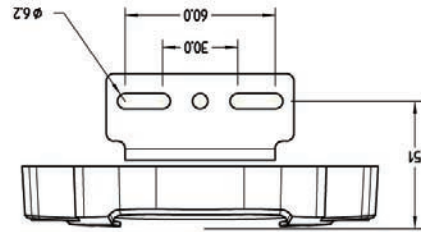

### PDA DIMENSIONS AND WIRE COLOR KEY:

A	Dark Blue (+)
	Black (-)
B	Light Green (+)
	Black (-)
C	Orange (+)
	Green (-)
D	Sky Blue (+)
	Green (-)

D	Sky Blue (+)
	Green (-)
C	Orange (+)
	Black (-)
B	Light Green (+)
	Black (-)
A	Black (-)
	Dark Blue (+)

### PDA DIMENSIONS AND WIRE COLOR KEY: