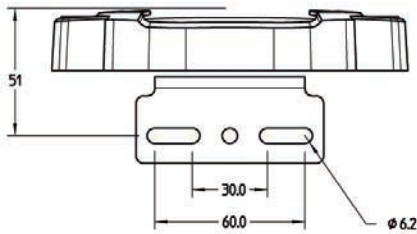

## PDA WIRING GUIDE

### PDA DIMENSIONS AND WIRE COLOR KEY:

A	Dark Blue (+)
	Black (-)
B	Light Green (+)
	Black (-)
C	Orange (+)
	Green (-)
D	Sky Blue (+)
	Green (-)

D	Sky Blue (+)
	Green (-)
C	Orange (+)
	Black (-)
B	Light Green (+)
	Black (-)
A	Black (-)
	Dark Blue (+)

### PDA DIMENSIONS AND WIRE COLOR KEY: