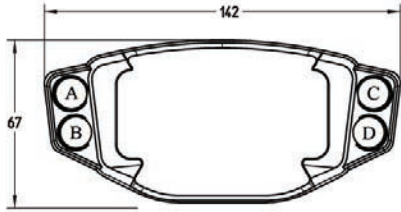

## PDA WIRING GUIDE

### PDA DIMENSIONS AND WIRE COLOR KEY:

A	Dark Blue (+)
	Black (-)
B	Light Green (+)
	Black (-)
C	Orange (+)
	Green (-)
D	Sky Blue (+)
	Green (-)

D	Sky Blue (+)
	Green (-)
C	Orange (+)
	Black (-)
B	Light Green (+)
	Black (-)
A	Black (-)
	Dark Blue (+)

### PDA DIMENSIONS AND WIRE COLOR KEY: