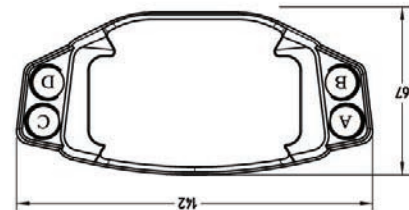

## PDA WIRING GUIDE

### PDA DIMENSIONS AND WIRE COLOR KEY:

A	Dark Blue (+)
	Black (-)
B	Light Green (+)
	Black (-)
C	Orange (+)
	Green (-)
D	Sky Blue (+)
	Green (-)

D	Sky Blue (+)
	Green (-)
C	Orange (+)
	Black (-)
B	Light Green (+)
	Black (-)
A	Black (-)
	Dark Blue (+)

### PDA DIMENSIONS AND WIRE COLOR KEY: