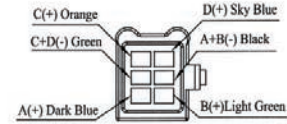

### PDA DIMENSIONS AND WIRE COLOR KEY:

A	Dark Blue (+)
	Black (-)
B	Light Green (+)
	Black (-)
C	Orange (+)
	Green (-)
D	Sky Blue (+)
	Green (-)

D	Sky Blue (+)
	Green (-)
C	Orange (+)
	Black (-)
B	Light Green (+)
	Black (-)
A	Black (-)
	Dark Blue (+)

### PDA DIMENSIONS AND WIRE COLOR KEY: