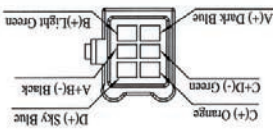

## PDA WIRING GUIDE

### PDA DIMENSIONS AND WIRE COLOR KEY:

A	Dark Blue (+)
	Black (-)
B	Light Green (+)
	Black (-)
C	Orange (+)
	Green (-)
D	Sky Blue (+)
	Green (-)

D	Sky Blue (+)
	Green (-)
C	Orange (+)
	Black (-)
B	Light Green (+)
	Black (-)
A	Black (-)
	Dark Blue (+)