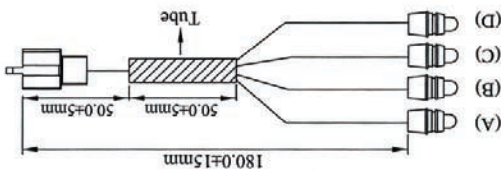

## PDA WIRING GUIDE

### PDA DIMENSIONS AND WIRE COLOR KEY:

A	Dark Blue (+)
	Black (-)
B	Light Green (+)
	Black (-)
C	Orange (+)
	Green (-)
D	Sky Blue (+)
	Green (-)

D	Sky Blue (+)
	Green (-)
C	Orange (+)
	Black (-)
B	Light Green (+)
	Black (-)
A	Black (-)
	Dark Blue (+)

### PDA DIMENSIONS AND WIRE COLOR KEY: