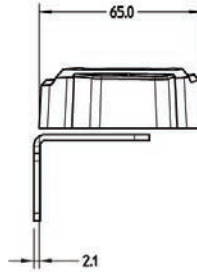

## PDA WIRING GUIDE

### PDA DIMENSIONS AND WIRE COLOR KEY:

A	Dark Blue (+)
	Black (-)
B	Light Green (+)
	Black (-)
C	Orange (+)
	Green (-)
D	Sky Blue (+)
	Green (-)

D	Sky Blue (+)
	Green (-)
C	Orange (+)
	Black (-)
B	Light Green (+)
	Black (-)
A	Black (-)
	Dark Blue (+)

### PDA DIMENSIONS AND WIRE COLOR KEY: